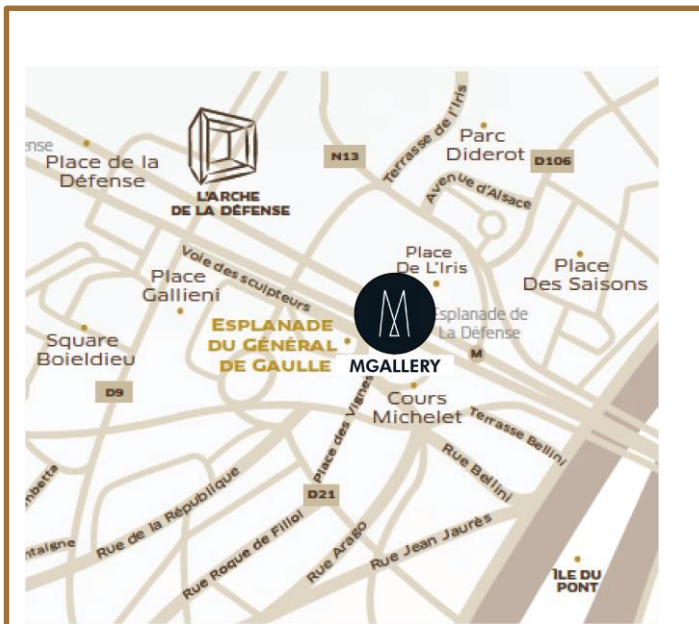

**NEST**  
PARIS LA DÉFENSE  
HOTEL

**NEST PARIS LA DÉFENSE**  
BY MGALLERY COLLECTION 5\*  
Ex Sofitel

Rénovations chambres  
Restaurant  
Espaces publics

*Design*  
by  
*Maison Numéro 20*

**M**  
GALLERY  
HOTEL  
COLLECTION

## SITUÉ À...

- 10 minutes des Champs Elysées
- 15 minutes du Louvre
- 40 minutes de Roissy CDG
- 5 minutes à pied du Centre commercial **WESTFIELD LES QUATRE TEMPS** (ouvert 7/7)
- 1 minute à pied de la station de métro "Esplanade de la Défense" (Ligne 1)
- Accès bus pour les groupes à 2 minutes à pied de l'hôtel
- Nest Hôtel Paris La Défense propose un service de portage